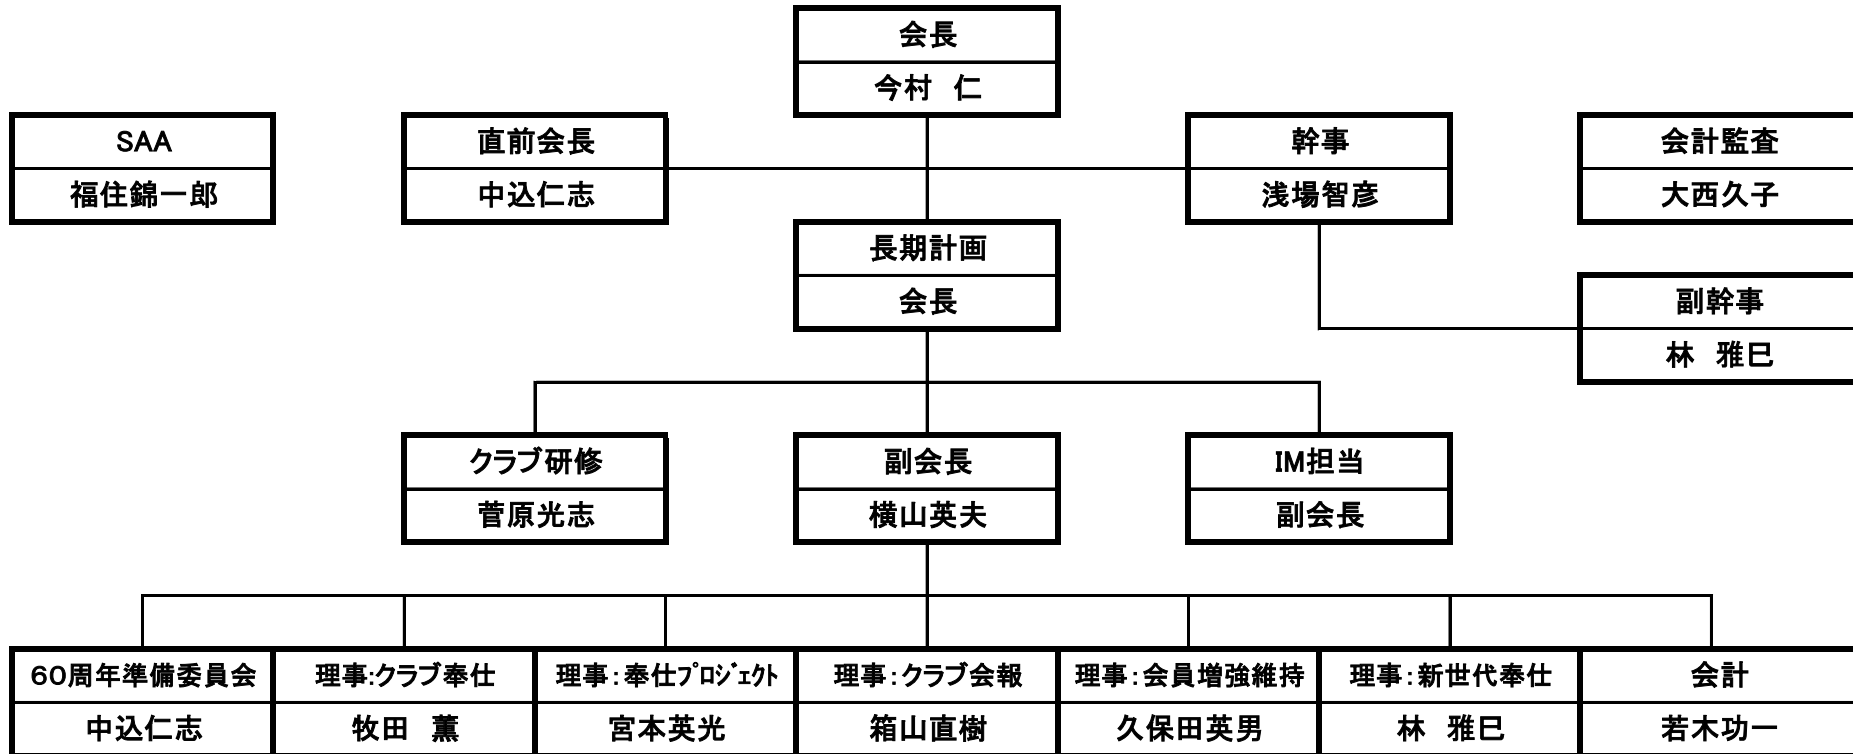

2018-19年度 鎌倉ロータリークラブ 組織図

RIテーマ：インスピレーションになろう

出席委員会	職業奉仕委員会	広報委員会	会員増強維持委員会	青少年奉仕委員会
プログラム委員会	社会奉仕委員会	ニコニコ委員会	会員選考委員会	青少年交換委員会
親睦委員会	国際奉仕委員会		公共イメージ委員会	米山奨学・学友
姉妹・友好委員会	R財団委員会		クラブ研修委員会	